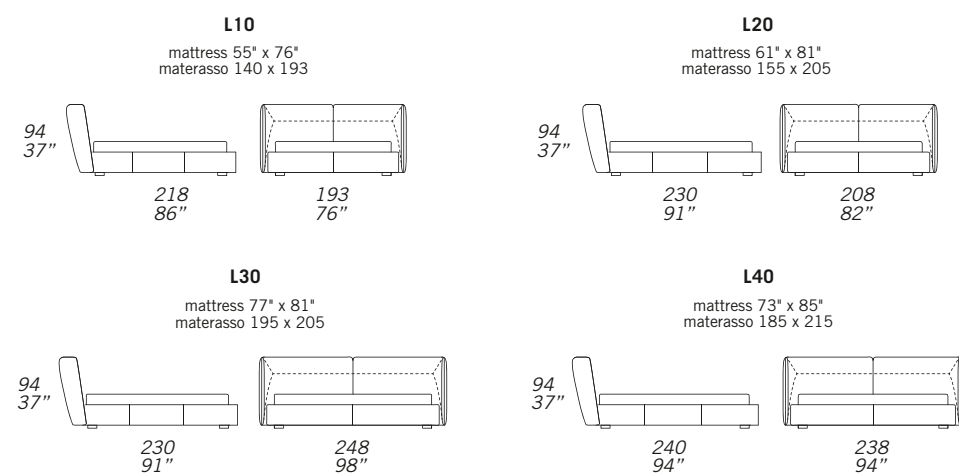

TULIP NIGHT

STANDARD FEATURES

- Hard wood frame.
- Headboard and base in polyurethane covered with wadding.
- Headboard height 94 cm - 37".
- Base height 30 cm - 12".
- Wood legs height 4,5 cm - 2".
- Mattress not included in the price.
- Headboard back in fabric.
- European wooden slats.
- Stitching CUC 501B.

NOTES

- Dimensions: the first figure shows sizes in centimeters, the second in inches.
- Pillows shown are not included in the price.
- Storage base available upon request with up-charge.

NOTE

- Dimensioni: la prima cifra indica i centimetri, la seconda cifra indica i pollici.
- I cuscini presenti in foto non sono compresi nel prezzo.
- Disponibile su richiesta base contenitore con supplemento.

European sizes / Misure europee

American sizes / Misure americane

A special metal support allows to place the slats in different positions from 2 cm - 3/4" to 18 cm - 7" from the edge of the bed base.

Una speciale piastra di supporto permette alla rete di essere abbassata in diverse posizioni, da 2 cm a 18 cm dal bordo della base.

Version with double movement storage base, usable space height 18 cm - 7".

Versione con base contenitore a doppio movimento, spazio utile altezza 18 cm.

SPECIAL LENGTH: LUNGHEZZE SPECIALI:

Up to 10 cm + 8% - Up to 20 cm + 15%
Fino a 10 cm + 8% - Fino a 20 cm + 15%