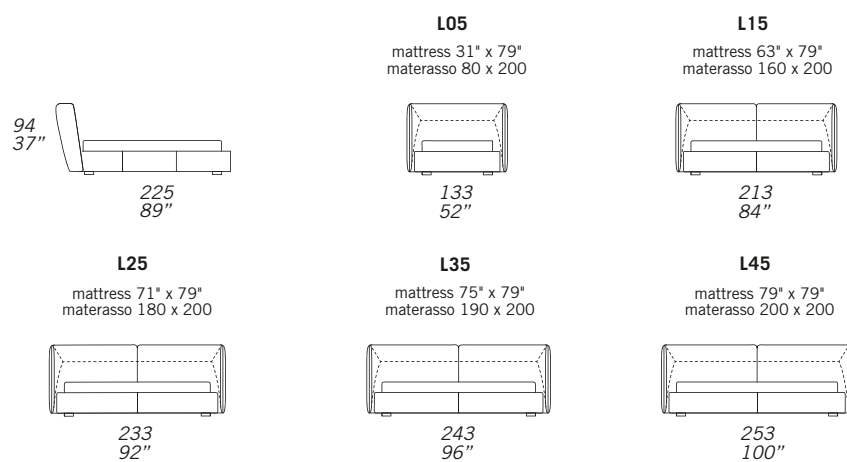

TULIP NIGHT

STANDARD FEATURES

- Hard wood frame.
- Headboard and base in polyurethane covered with wadding.
- Headboard height 94 cm - 37".
- Base height 30 cm - 12".
- Wood legs height 4,5 cm - 2".
- Mattress not included in the price.
- Headboard back in fabric.
- European wooden slats.
- Stitching CUC 501B.

CARATTERISTICHE STANDARD

- Struttura in legno e multistrato
- Imbottitura testiera e base in poliuretano rivestito in falda.
- Altezza testiera 94 cm.
- Altezza base 30 cm.
- Piedi in legno altezza 4,5 cm.
- Materasso non incluso nel prezzo.
- Retro testiera in tessuto.
- Reti letto con doghe in legno.
- Cucitura CUC 501B.

NOTES

- Dimensions: the first figure shows sizes in centimeters, the second in inches.
- Pillows shown are not included in the price.
- Storage base available upon request with up-charge.

NOTE

- Dimensioni: la prima cifra indica i centimetri, la seconda cifra indica i pollici.
- I cuscini presenti in foto non sono compresi nel prezzo.
- Disponibile su richiesta base contenitore con supplemento.

European sizes / Misure europee