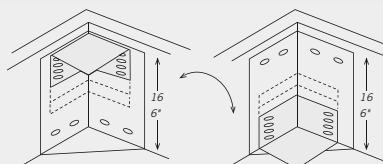

CARATTERISTICHE STANDARD

- Struttura in legno e multistrato
- Imbottitura testiera e base in poliuretano rivestito in falda.
- Altezza testiera 94 cm.
- Altezza base 30 cm.
- Piedi in legno altezza 4,5 cm.
- Materasso non incluso nel prezzo.
- Retro testiera in tessuto.
- Reti letto con doghe in legno.
- Cucitura CUC 501B.

NOTES

- Dimensions: the first figure shows sizes in centimeters, the second in inches.
- Pillows shown are not included in the price.
- Storage base available upon request with up-charge.

NOTE

- Dimensioni: la prima cifra indica i centimetri, la seconda cifra indica i pollici.
- I cuscini presenti in foto non sono compresi nel prezzo.
- Disponibile su richiesta base contenitore con supplemento.

European sizes / Misure europee

American sizes / Misure americane

A special metal support allows to place the slats in different positions from 2 cm - 3/4" to 18 cm - 7" from the edge of the bed base.

Una speciale piastra di supporto permette alla rete di essere abbassata in diverse posizioni, da 2 cm a 18 cm dal bordo della base.

Version with double movement storage base, usable space height 18 cm - 7".

Versione con base contenitore a doppio movimento, spazio utile altezza 18 cm.

SPECIAL LENGTH: LUNGHEZZE SPECIALI:

Up to 10 cm + 8% - Up to 20 cm + 15%
Fino a 10 cm + 8% - Fino a 20 cm + 15%