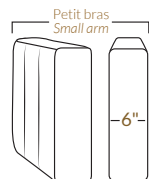

### FAUTEUIL BERÇANT PIVOTANT INCLINABLE SWIVEL ROCKING MOTION CHAIR

Dégagement mural de 16" Wall clearance  
Hauteur de 42" Height  
Largeur de bras 6" Arms width  
Option base de bois | Wood base option

### SPECIFICATIONS

- Appui-tête levé Headrest up
- Appui-tête baissé Headrest down
- Complètement incliné Fully reclined

- A** Hauteur complète 40" Total Height
- B** Hauteur appui-tête baissé 33" Height headrest down
- C** Hauteur du bras 24" Arm Height
- D** Hauteur du siège 19,5" Seat height
- E** Profondeur incliné 65" Depth fully reclined
- F** Profondeur d'assise 20" ou/ou 22" Seat depth
- G** Profondeur appui-tête monté 37,5" Depth with headrest up

### BRAS | ARMS

Option de bras:  
Bras Régulier Large 9" ou Petit bras 6"

Arm option  
Regular arm Large 9" or Small arm 6"

Contrôleur de l'inclinaison situé à l'intérieur du bras  
Recliner control located on the inside of the arm.