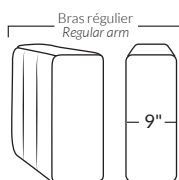

### FAUTEUIL BERÇANT PIVOTANT INCLINABLE SWIVEL ROCKING MOTION CHAIR

Dégagement mural de 16" Wall clearance  
Hauteur de 42" Height  
Largeur de bras 6" Arms width  
Option base de bois | Wood base option

### SPECIFICATIONS

- Appui-tête levé Headrest up
- Appui-tête baissé Headrest down
- Complètement incliné Fully reclined

- A** Hauteur complète 40" Total Height
- B** Hauteur appui-tête baissé 33" Height headrest down
- C** Hauteur du bras 24" Arm Height
- D** Hauteur du siège 19,5" Seat height
- E** Profondeur incliné 65" Depth fully reclined
- F** Profondeur d'assise 20" ou/ou 22" Seat depth
- G** Profondeur appui-tête monté 37,5" Depth with headrest up

### BRAS | ARMS

Option de bras:  
Bras Régulier Large 9" ou Petit bras 6"

Arm option  
Regular arm Large 9" or Small arm 6"

Contrôleur de l'inclinaison situé à l'intérieur du bras  
Recliner control located on the inside of the arm.