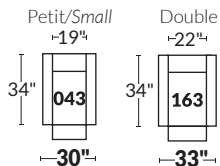

### FAUTEUIL BERÇANT PIVOTANT INCLINABLE SWIVEL ROCKING MOTION CHAIR

Dégagement mural de 16" Wall clearance  
Hauteur de 42" Height  
Largeur de bras 6" Arms width  
Option base de bois | Wood base option

### SPECIFICATIONS

- Appui-tête levé Headrest up
- Appui-tête baissé Headrest down
- Complètement incliné Fully reclined

- A** Hauteur complète 40" Total Height
- B** Hauteur appui-tête baissé 33" Height headrest down
- C** Hauteur du bras 24" Arm Height
- D** Hauteur du siège 19,5" Seat height
- E** Profondeur incliné 65" Depth fully reclined
- F** Profondeur d'assise 20" ou/ou 22" Seat depth
- G** Profondeur appui-tête monté 37,5" Depth with headrest up

### SIÈGE 23" DE LARGE | 23" SEAT WIDTH

### SIÈGE 30" DE LARGE | 30" SEAT WIDTH