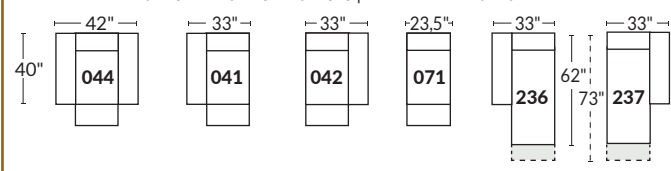

Items inclinables motorisés | Power recliner Items