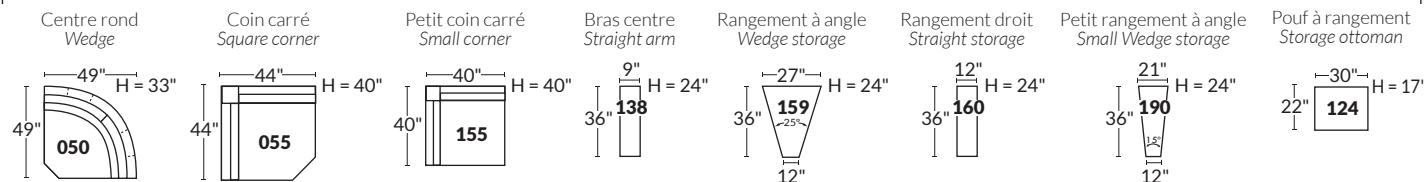

Autres | Others