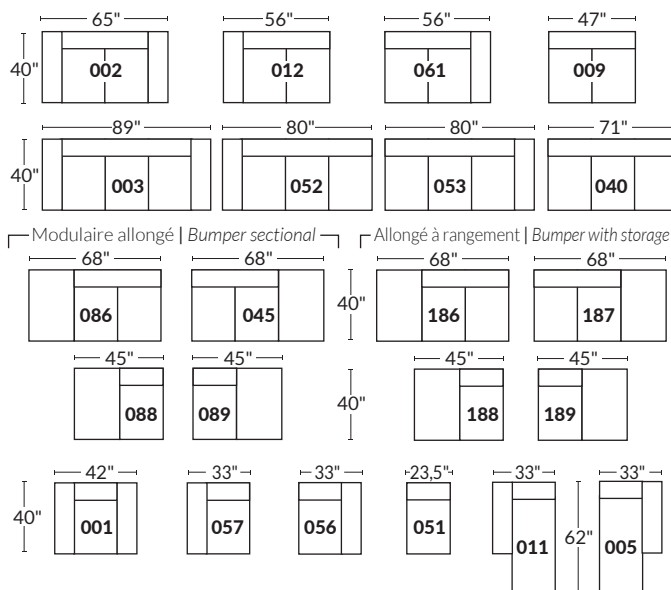

### SPECIFICATIONS

- Appui-tête levé Headrest up
- Appui-tête baissé Headrest down
- Complètement incliné Fully reclined

- A** Hauteur complète 40" Total Height
- B** Hauteur appui-tête baissé 33" Height headrest down
- C** Hauteur du bras 24" Arm Height
- D** Hauteur du siège 19,5" Seat height
- E** Profondeur incliné 65" Depth fully reclined
- F** Profondeur d'assise 20" ou/ou 22" Seat depth
- G** Profondeur appui-tête monté 37,5" Depth with headrest up

### BRAS | ARMS

Option de bras:  
Bras Régulier Large 9" ou Petit bras 6"

Arm option  
Regular arm Large 9" or Small arm 6"

Contrôleur de l'inclinaison situé à l'intérieur du bras  
Recliner control located on the inside of the arm.

### SIÈGE 23" DE LARGE | 23" SEAT WIDTH

### SIÈGE 30" DE LARGE | 30" SEAT WIDTH