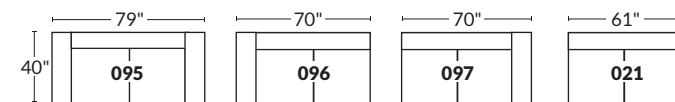

SIÈGE 30" DE LARGE | 30" SEAT WIDTH