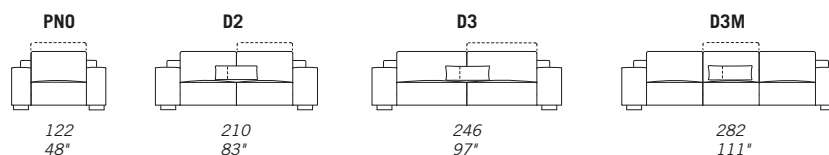

CARATTERISTICHE STANDARD

- Struttura in legno e multistrato, molleggio seduta con cinghie elastiche.
- Profondità seduta 64 cm.
- Altezza seduta 41 cm.
- Larghezza braccio 33 cm.
- Altezza braccio 57 cm.
- Larghezza braccio PNO 25 cm.
- Altezza braccio 57 cm.
- Cuscini seduta in poliuretano con materassina in piuma.
- Cuscini schienale in poliuretano con materassina in piuma.
- Piedi in legno altezza 6 cm.
- Inserimento letto non possibile.
- Lo schienale si può alzare grazie a un meccanismo con molla a gas (altezza massima 90 cm). Gli elementi S01/D01 hanno schienale fisso.
- Cucitura speciale CUC 517.

NOTES

- Dimensions: the first figure shows sizes in centimeters, the second in inches.
- Mixing above groups (X - J) will create sectionals with different seat widths.
- Corner pieces S01/D01 are odd pieces and can be used with all above groups X - J.
- Available cup holder for elements S2B/D2B.
- Suggested pillow C18.
- For pillows please check accessories price list.

NOTE

- Dimensioni: la prima cifra indica i centimetri, la seconda cifra indica i pollici.
- Utilizzando elementi di famiglie diverse (X - J) si avranno composizioni con sedute di larghezza diverse tra di loro
- Gli elementi S01/D01 possono essere utilizzati indifferentemente con i gruppi X - J.
- Disponibile portabicchieri per elementi S2B/D2B.
- Cuscino consigliato C18.
- Cuscini decorativi in diverse dimensioni e finiture vedi listino accessori.