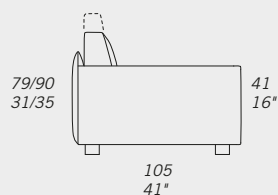

SACAI

STANDARD FEATURES

- Hard wood frame, seat suspensions in reinforced elastic webbing.
- Seat depth 64 cm - 25".
- Seat height 41 cm - 16".
- Armrest width 33 cm - 13".
- Armrest height 57 cm - 22".
- Armrest width PNO chair 25 cm - 10".
- Armrest height 57 cm - 22".
- Seat cushions in polyurethane covered with feather.
- Back cushions in polyurethane covered with feather.
- Wood legs height 6 cm - 2 1/4".
- Folding bed not available.
- Back cushions lift up with air spring mechanism (max height 90 cm - 35"). S01/D01 corner pieces back cushions cannot be lifted..
- Special stitching CUC 517.

CARATTERISTICHE STANDARD

- Struttura in legno e multistrato, molleggio seduta con cinghie elastiche.
- Profondità seduta 64 cm.
- Altezza seduta 41 cm.
- Larghezza braccio 33 cm.
- Altezza braccio 57 cm.
- Larghezza braccio PNO 25 cm.
- Altezza braccio 57 cm.
- Cuscini seduta in poliuretano con materassina in piuma.
- Cuscini schienale in poliuretano con materassina in piuma.
- Piedi in legno altezza 6 cm.
- Inserimento letto non possibile.
- Lo schienale si può alzare grazie a un meccanismo con molla a gas (altezza massima 90 cm). Gli elementi S01/D01 hanno schienale fisso.
- Cucitura speciale CUC 517.

NOTES

- Dimensions: the first figure shows sizes in centimeters, the second in inches.
- Mixing above groups (X - J) will create sectionals with different seat widths.
- Corner pieces S01/D01 are odd pieces and can be used with all above groups X - J.
- Available cup holder for elements S2B/D2B.
- Suggested pillow C18.
- For pillows please check accessories price list.