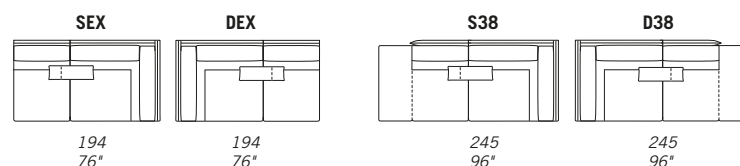

X all items in group X have the same seat width / tutti gli elementi del gruppo X hanno lo stesso modulo di seduta