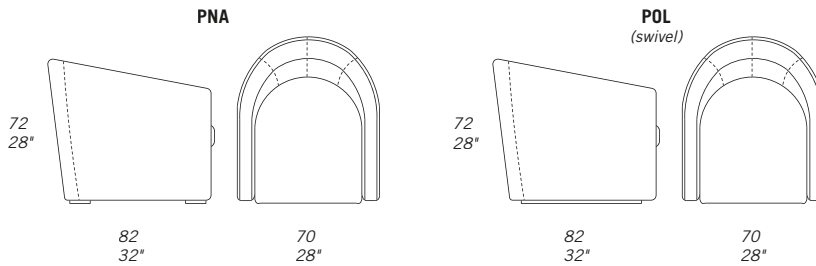

PRETTY

STANDARD FEATURES

- Hard wood frame, seat suspensions in reinforced elastic webbing.
- Seat depth 62 cm - 24".
- Seat height 41 cm - 16".
- Seat width 52 cm - 20".
- Loose seat cushion in polyurethane covered with dacron wadding, frame in polyurethane.
- Wood legs height 3 cm - 1" ¼.
- Stitching CUC 503.

CARATTERISTICHE STANDARD

- *Struttura in legno e multistrato, molleggio seduta con cinghie elastiche.*
- *Profondità seduta 62 cm.*
- *Altezza seduta 41 cm.*
- *Larghezza seduta 52 cm.*
- *Imbottitura seduta in poliuretano rivestito in falda di dacron, scocca in poliuretano.*
- *Piedi in legno altezza 3 cm.*
- *Cucitura CUC 503.*

NOTES

- Dimensions: the first figure shows sizes in centimeters, the second in inches.
- Swivel base in chrome, brushed and painted black metal.
- Geometric patterns fabric is not recommended.

NOTE

- *Dimensioni: la prima cifra indica i centimetri, la seconda cifra indica i pollici.*
- *Base girevole in cromato, cromato satinato e in metallo verniciato nero.*
- *Sconsigliato tessuto con disegni geometrici.*